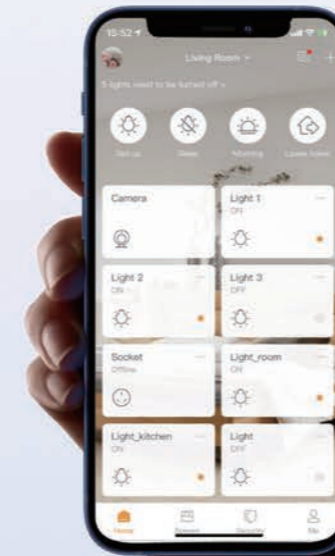

# MixPad 7

Bảng điều khiển giọng nói thông minh

- Hỗ trợ điều khiển đèn 4 kênh
  - Album hình ảnh
  - Âm thanh sắc nét

NỔI BẬT TẤT CẢ

Tích hợp trong 1 cổng

Cổng kết nối: Zigbee, wifi, bluetooth, Ethernet và RS485

## Bảng điều khiển thông minh

### Điều khiển APP

Đèn thông thường trở thành đèn thông minh chỉ trong nháy mắt  
Không cần thay đổi đường điện và đục tường, nhanh chóng thay đổi điện mạo