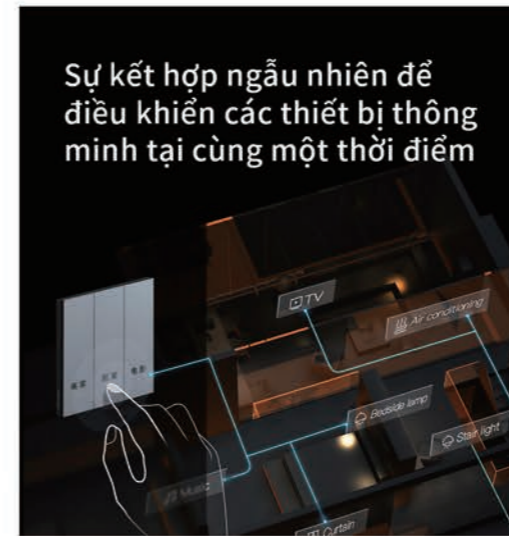

## Công tắc siêu thông minh

- Công tắc một phím điều khiển toàn bộ đèn trong nhà
- Ba màu tùy chọn
- Điều khiển thông minh nhiều thiết bị
- Công nghệ được cấp bằng sáng chế RelayPro-Tech™, bền

Điều khiển thiết  
bị từ di động

Thẩm mỹ đến đơn giản hóa  
Phù hợp với thẩm mỹ

Nút điều khiển có thể di chuyển  
Thông minh hóa mọi nơi

Sự kết hợp ngẫu nhiên để  
điều khiển các thiết bị thông  
minh tại cùng một thời điểm

Vàng

Trắng

Xám