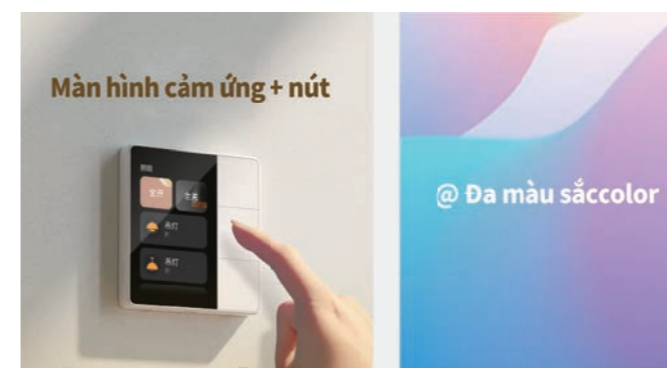

## NGÔI NHÀ ORVIBO

Là một ứng dụng thông minh hơn, dễ sử dụng và an toàn hơn

Ngôi nhà ORVIBO là một ứng dụng tích hợp tất cả trong một để kết nối đèn chiếu sáng, thiết bị bảo vệ an toàn và nhiều thiết bị khác cho ngôi nhà của bạn. Với điều khiển đơn giản và tương tác thân thiện cho người sử dụng, bạn có thể dễ dàng kiểm soát và quản lý tất cả các thiết bị trong ngôi nhà của mình. Có nghĩa là, nó sẽ làm nhiều việc thay thế cho bạn.

## Nhà phát minh MixPad đầu tiên

Dòng sản phẩm Bảng điều khiển siêu thông minh MixPad

Cuộc sống thông minh 5G trong Một Bước

### Bảng điều khiển siêu thông minh toàn bộ màn hình

- màn hình rộng 12,3 inch
- màn hình siêu thông minh, sự hoàn hảo của công nghệ và mỹ thuật
- kiểm soát thông minh hàng nghìn thiết bị
- âm thanh tường stereo Hi-Fi

Bảng điều khiển thông minh – Cuộc sống hài hước