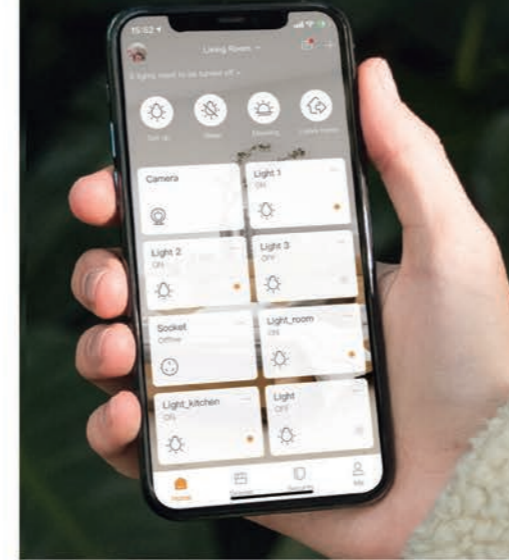

## Công tắc thông minh Bach Series

Màn hình cảm ứng IPS 3-inch | Hỗ trợ điều khiển đèn tối đa 800W  
Thiết kế theo kiểu nhà phố | màu sắc và tên nút có thể tùy chỉnh

reddot award 2020  
winner

Định nghĩa cuộc sống thông minh trong tầm tay

## Công tắc siêu thông minh

- Công tắc một phím điều khiển toàn bộ đèn trong nhà
- Ba màu tùy chọn
- Điều khiển thông minh nhiều thiết bị
- Công nghệ được cấp bằng sáng chế RelayPro-Tech™, bền

Điều khiển thiết  
bị từ di động

Thẩm mỹ đến đơn giản hóa  
Phù hợp với thẩm mỹ

Nút điều khiển có thể di chuyển  
Thông minh hóa mọi nơi

Sự kết hợp ngẫu nhiên để  
điều khiển các thiết bị thông  
minh tại cùng một thời điểm

Vàng

Trắng

Xám