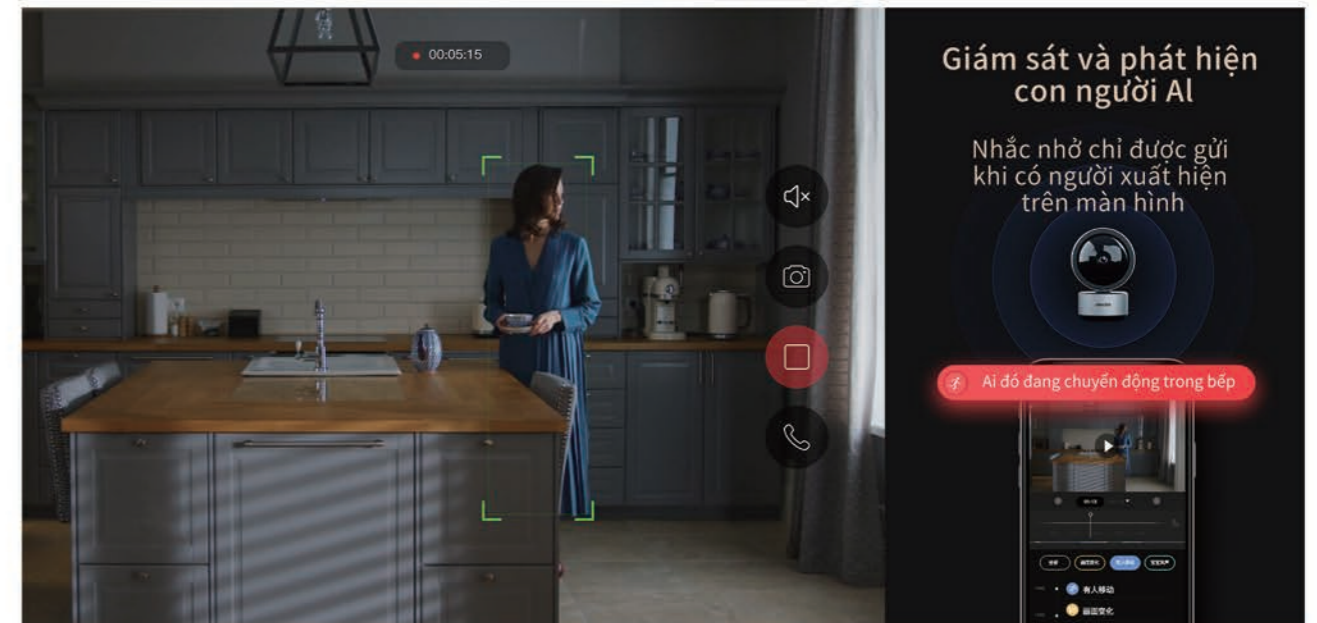

## Cửa khóa thông minh ORVIBO -S2

- Xác nhận độc lập của ổ khóa thông minh
- Tay nắm cửa bằng vàng
- Tuổi thọ pin Max 800
- Liên kết toàn bộ ngôi nhà thông minh

Công nghệ và nghệ thuật

An toàn hơn và thông minh hơn

Nhận diện vân tay bằng AI

Không cần thay pin cả năm

Giữ cho ngôi nhà của bạn an toàn

Khoá điện thoại NFC

An toàn tuyệt đối

## Khoá cửa thông minh - OLOCK

- Khóa cửa thông minh bằng WiFi, thân khóa nhỏ, loại US
- Hỗ trợ NFC mật khẩu, mở khóa bằng thẻ
- Nhận ra sự liên kết của toàn bộ ngôi nhà thông minh

## Mắt khổng lồ 2K Camera thông minh S1

- Chất lượng hình ảnh Ultra HD 2K
- Phát hiện chuyển động AI
- Theo dõi chuyển động và ghi hình
- Giám sát tiếng khóc

Hình ảnh độ nét cao cho hành trình toàn cảnh 355°, bạn có thể nhìn rõ hơn và đầy đủ hơn