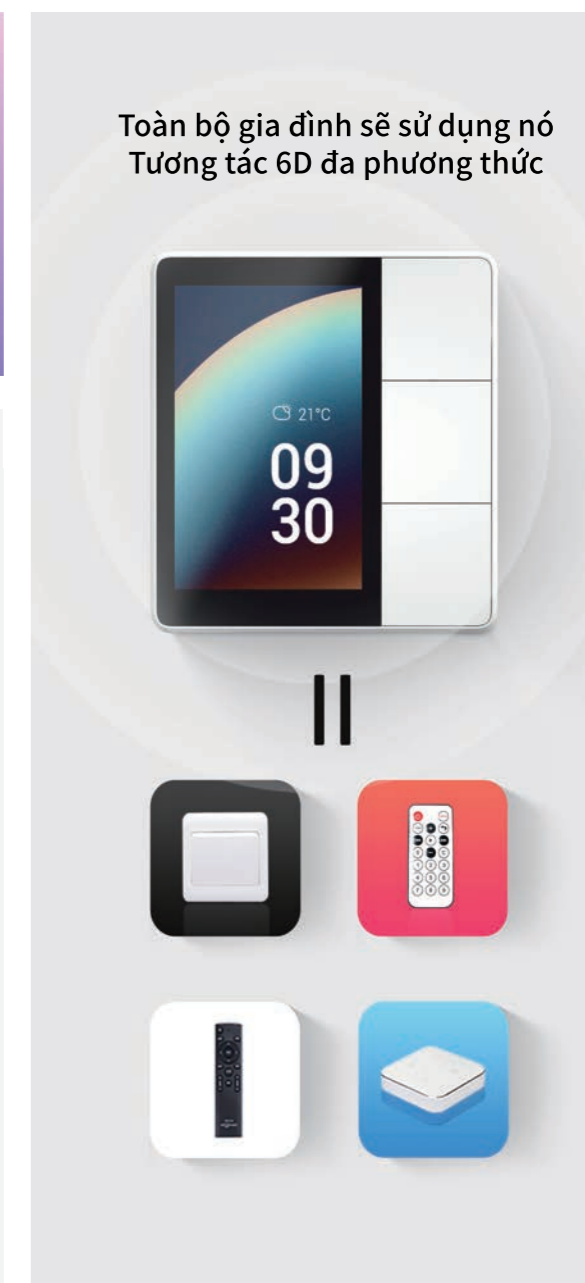

## Nhà phát minh MixPad đầu tiên

Dòng sản phẩm Bảng điều khiển siêu thông minh MixPad

Cuộc sống thông minh 5G trong Một Bước

### Bảng điều khiển siêu thông minh toàn bộ màn hình

- màn hình rộng 12,3 inch
- màn hình siêu thông minh, sự hoàn hảo của công nghệ và mỹ thuật
- kiểm soát thông minh hàng nghìn thiết bị
- âm thanh tường stereo Hi-Fi