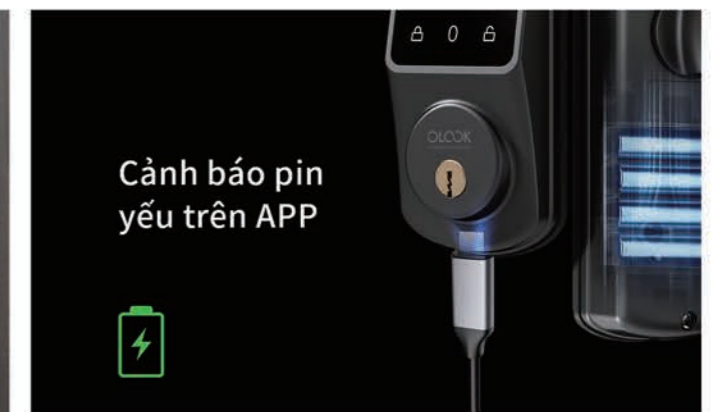

## Cửa khóa thông minh ORVIBO -S2

- Xác nhận độc lập của ổ khóa thông minh
- Tay nắm cửa bằng vàng
- Tuổi thọ pin Max 800
- Liên kết toàn bộ ngôi nhà thông minh

Công nghệ và nghệ thuật

An toàn hơn và thông minh hơn

Cửa khóa thông minh ORVIBO-C1

Liên kết toàn bộ ứng dụng trong nhà

Nhận diện và mở khóa chính xác 0.3 giây

Tuổi thọ pin lên đến 2.5 năm

**MAX800\***

800 days long battery life

Bảo vệ an toàn cấp độ ngân hàng

Nhận diện vân tay bằng AI

Không cần thay pin cả năm

Giữ cho ngôi nhà của bạn an toàn

Khoá điện thoại NFC

An toàn tuyệt đối

## Khoá cửa thông minh - OLOCK

- Khóa cửa thông minh bằng WiFi, thân khóa nhỏ, loại US
- Hỗ trợ NFC mật khẩu, mở khóa bằng thẻ
- Nhận ra sự liên kết của toàn bộ ngôi nhà thông minh