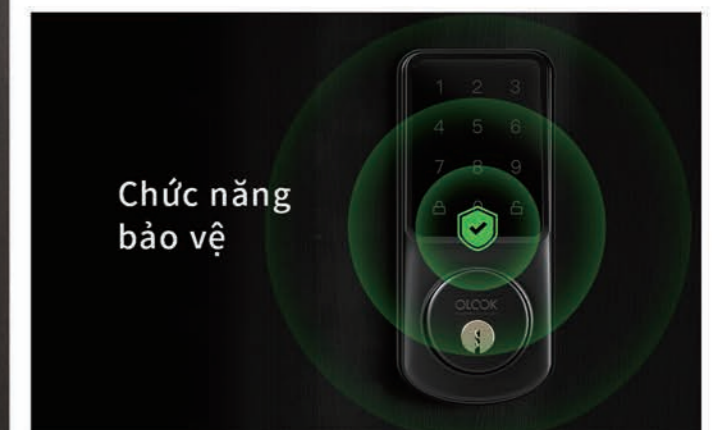

## Cửa khóa thông minh ORVIBO -S2

- Xác nhận độc lập của ổ khóa thông minh
- Tay nắm cửa bằng vàng
- Tuổi thọ pin Max 800
- Liên kết toàn bộ ngôi nhà thông minh

Công nghệ và nghệ thuật

An toàn hơn và thông minh hơn

Cửa khóa thông minh ORVIBO-C1

Liên kết toàn bộ ứng dụng trong nhà

Nhận diện và mở khóa chính xác 0.3 giây

Tuổi thọ pin lên đến 2.5 năm

**MAX800\***

800 days long battery life

Bảo vệ an toàn cấp độ ngân hàng

Nhận diện vân tay bằng AI

Không cần thay pin cả năm

Giữ cho ngôi nhà của bạn an toàn

Khoá điện thoại NFC

An toàn tuyệt đối

## Khoá cửa thông minh - OLOCK

- Khóa cửa thông minh bằng WiFi, thân khóa nhỏ, loại US
- Hỗ trợ NFC mật khẩu, mở khóa bằng thẻ
- Nhận ra sự liên kết của toàn bộ ngôi nhà thông minh