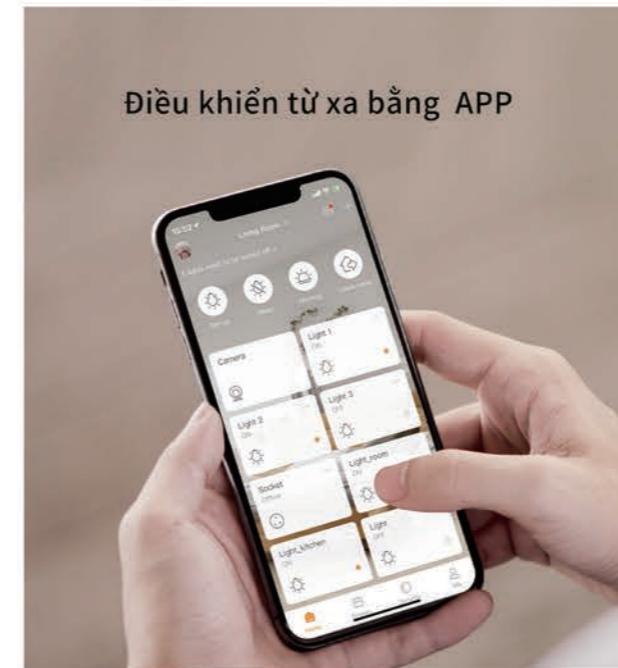

## Tấm thông minh MixPad S

Phiên bản đầu tiên

- Phá vỡ các loại công tắc thông minh truyền thống
- Giọng nói AI và APP tương tác đa chiều
- Trải nghiệm ngôi nhà mát mẻ hơn Liên kết cảnh
- Sẵn sàng sử dụng mà không cần sửa chữa

## Bảng điều khiển thông minh bằng giọng nói MixPad M2

- Điều khiển ánh sáng công suất cao bốn chiều
- Điều khiển thông minh các thiết bị gia dụng hồng ngoại toàn ngôi nhà
- Màn hình cảm ứng, APP tương tác đa chiều
- Công suất tải cao 400W