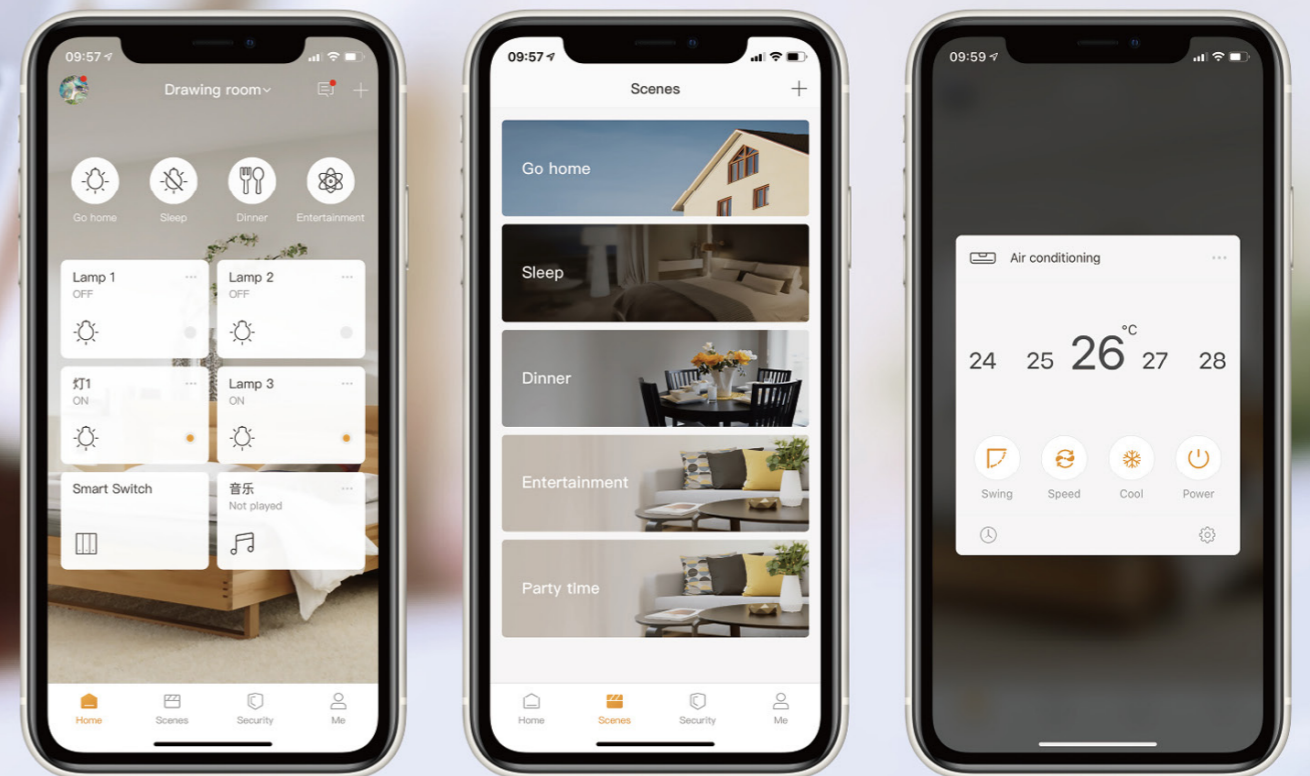

ORVIBO Home