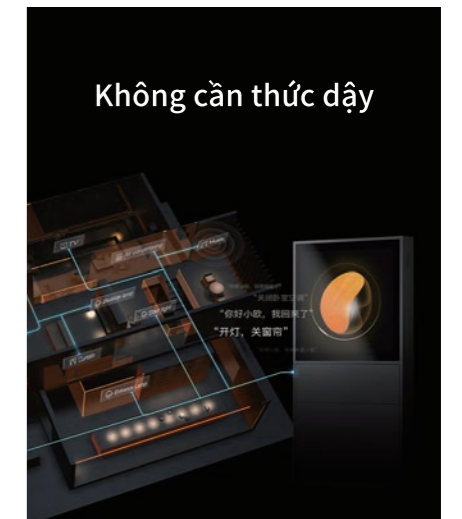

Bảng điều khiển thông minh – Cuộc sống hài hước

## MixPad Genie

- Có nhiều phương pháp lắp đặt (L&N/ Loại C)
- Có thể được kết nối với nhiều loa .
- Điều khiển từ xa ứng dụng, có thể được điều khiển bên ngoài
- Màn hình cảm ứng + nút bấm.

Sự kết hợp hoàn hảo của Công Nghệ và Thẩm Mỹ

## Tấm thông minh MixPad S

Phiên bản đầu tiên

- Phá vỡ các loại công tắc thông minh truyền thống
- Giọng nói AI và APP tương tác đa chiều
- Trải nghiệm ngôi nhà mát mẻ hơn Liên kết cảnh
- Sẵn sàng sử dụng mà không cần sửa chữa