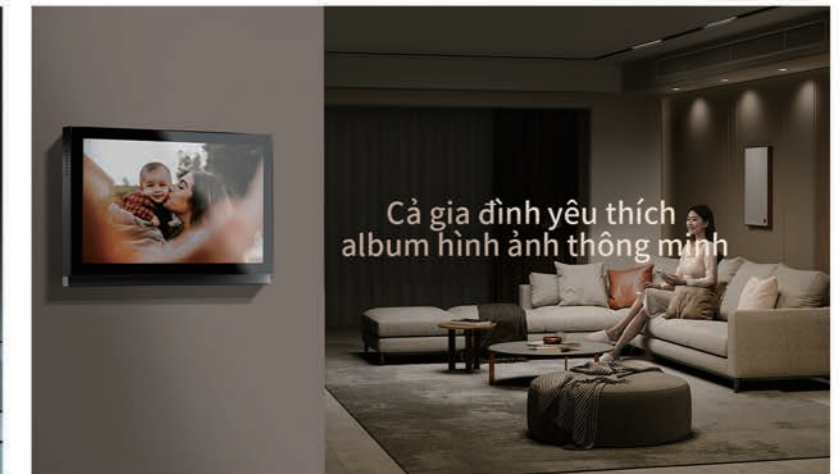

# MixPad 7

Bảng điều khiển giọng nói thông minh

- Hỗ trợ điều khiển đèn 4 kênh
  - Album hình ảnh
  - Âm thanh sắc nét

NỔI BẬT TẤT CẢ

Tích hợp trong 1 cổng

Cổng kết nối: Zigbee, wifi, bluetooth, Ethernet và RS485