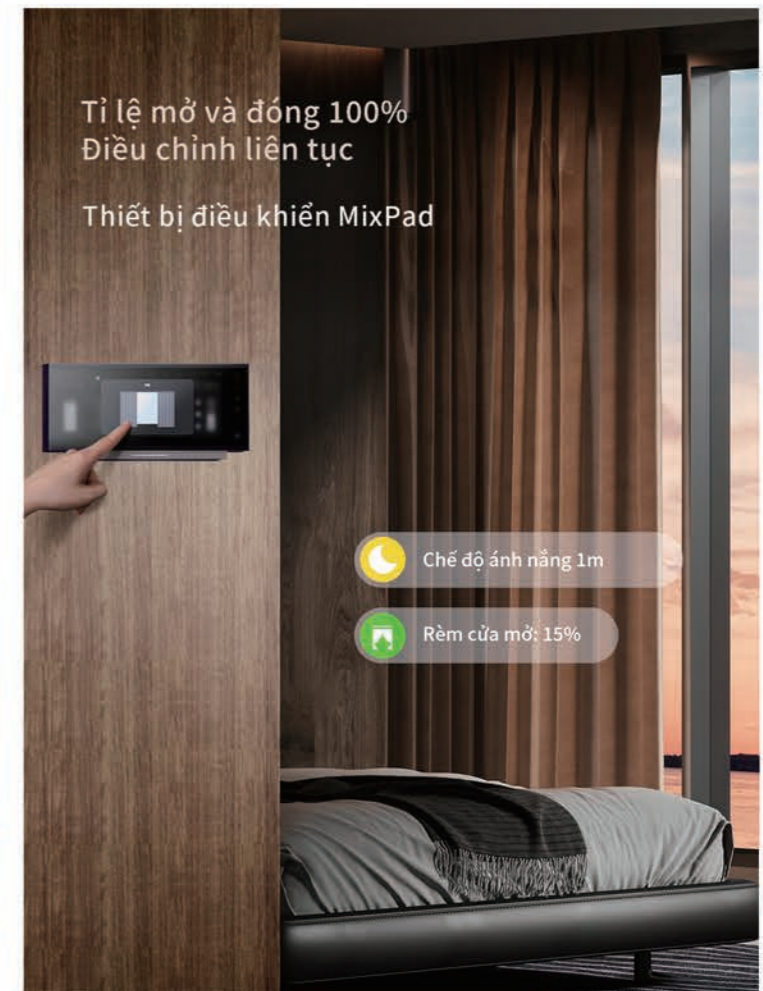

## Thẩm mỹ sáng và tối

Dòng rèm cửa thông minh

Afternoon mode

Curtain Living Room ON 91%

# Mô Tơ Rèm Cửa Thông Minh Siêu Yên Tĩnh DB28

Không có Carbon, tốt cho sức khỏe và yên tĩnh

Motor không trượt,  
Thực sự yên tĩnh

Mở và đóng

Âm thanh  
thở em bé là

<28\* dB

32 dB

Không chứa carbon  
tốt cho sức khỏe hơn

Tỉ lệ mở và đóng 100%  
Điều chỉnh liên tục

Thiết bị điều khiển MixPad

Chế độ ánh sáng 1m

Rèm cửa mở: 15%

Rèm cửa dày dễ  
dàng để kéo

2 N.m

Rated torque

100 KG

Weight capacity

Không ổ cắm,  
không hệ thống dây điện  
Dễ dàng lắp đặt

Thiết kế siêu yên tĩnh nhân  
đôi Êm ái và không gây phiền

Điều khiển  
màn hình cảm ứng

Sản phẩm tốt cho người trẻ tuổi. Rèm cửa sẽ lắng nghe bạn từ bây giờ