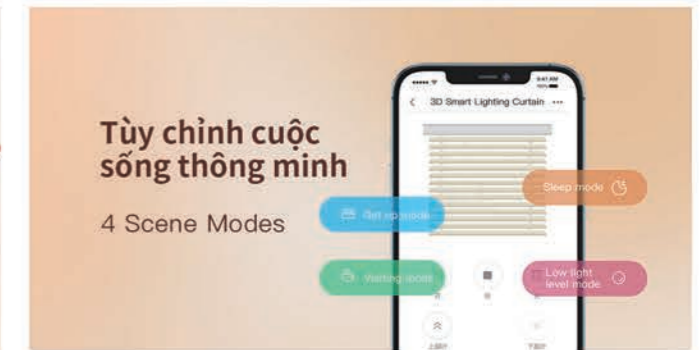

Rèm Cửa Ánh Sáng Thông Minh 3D

Rèm cửa sóng nước, thẳng | Rèm cửa xoay
Làm mờ hiệu quả | Âm lượng 30dB

- 8: 00 am-12: 00 am
- 12: 00 am-18: 00 pm
- 18: 00 pm-22: 00 pm

Curtain ON

◀ || ▶